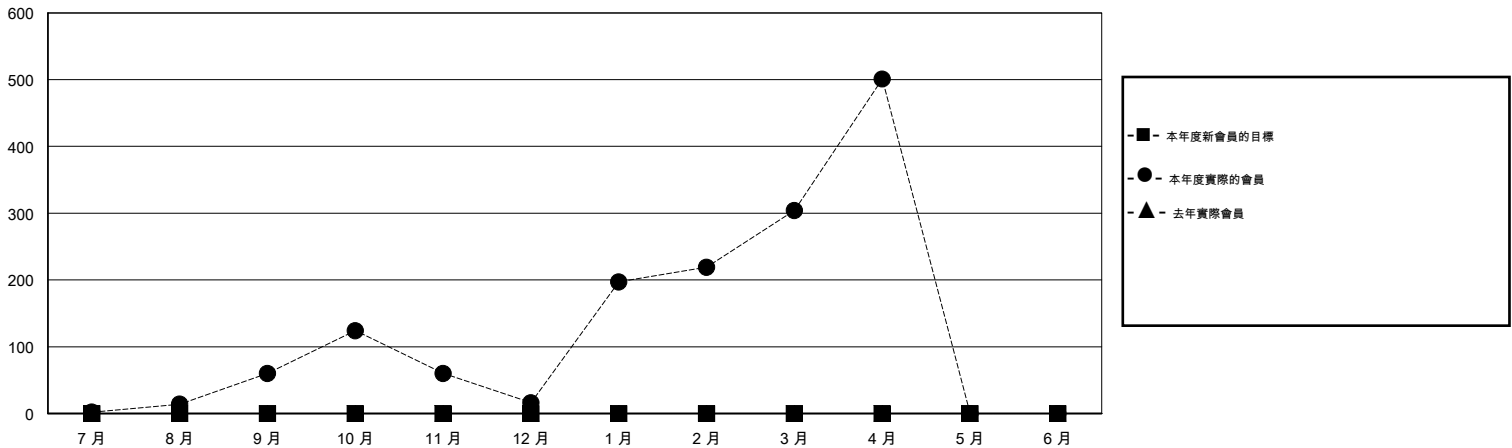

MONTHLY MEMBERSHIP PROGRESS REPORT

District 390

Results as of: 4/30/2015

GMT: OPEN

地點 CHINA

GMT憲章區 5

分會					位會員@每位須繳				
成果 2014-2015					成果 2014-2015				
季	新分會目標	新會	會員流失的分會	淨增/減	季	新會員目標	增加的授證/新會員	退會人數	淨增/減
7月/8月/9月	0	1	0	1	7月/8月/9月	0	69	9	60
10月/11月/12月	0	0	1	-1	10月/11月/12月	0	98	142	-44
1月/2月/3月	0	5	0	5	1月/2月/3月	0	353	65	288
4月/5月/6月	0	7	0	7	4月/5月/6月	0	222	25	197

目標與實際新會累積

目標和實際會員累積

已取消的分會: 1	36 CLUBS OF 37 增添1位或以上的新會員	性別分佈
放棄的會員		男 719 (56.61%)
過世 1		女 551 (43.39%)
分會已取消 66	點擊這裡取得健康評估資料	家庭單位會員 68
其他 174		戶長 34
總計 241		非戶長 34