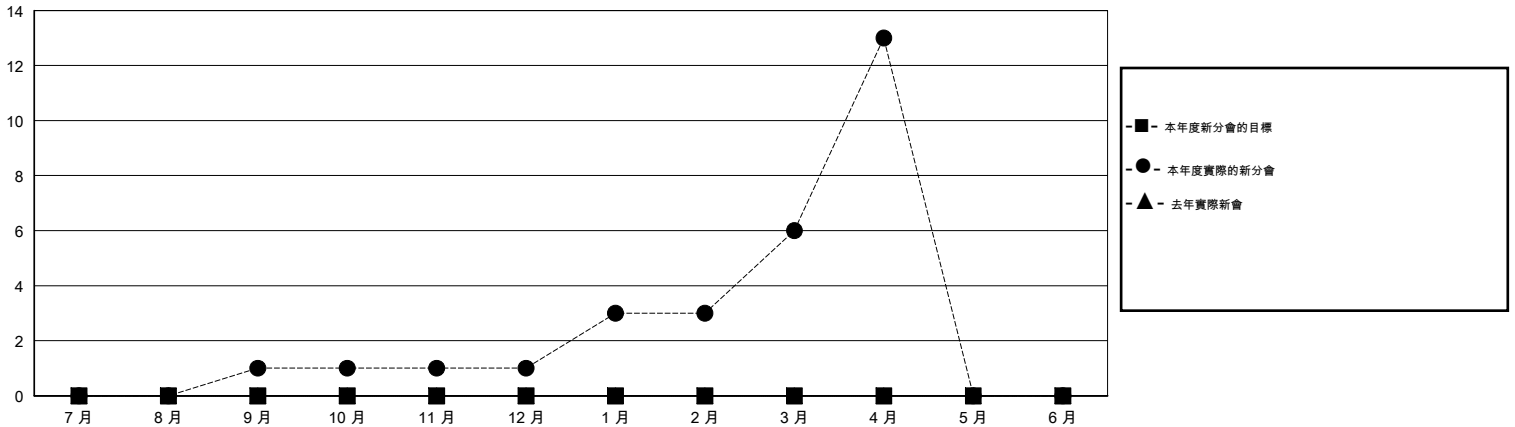

MONTHLY MEMBERSHIP PROGRESS REPORT

District 390

Results as of: 4/30/2015

GMT: OPEN

地點 CHINA

GMT憲章區 5

分會					位會員@每位須繳				
成果 2014-2015					成果 2014-2015				
季	新分會目標	新會	會員流失的分會	淨增/減	季	新會員目標	增加的授證/新會員	退會人數	淨增/減
7月/8月/9月	0	1	0	1	7月/8月/9月	0	69	9	60
10月/11月/12月	0	0	1	-1	10月/11月/12月	0	98	142	-44
1月/2月/3月	0	5	0	5	1月/2月/3月	0	353	65	288
4月/5月/6月	0	7	0	7	4月/5月/6月	0	222	25	197

目標與實際新會累積

目標和實際會員累積

已取消的分會: 1	36 CLUBS OF 37 增添1位或以上的新會員	性別分佈
放棄的會員		男 719 (56.61%)
過世 1		女 551 (43.39%)
分會已取消 66	點擊這裡取得健康評估資料	家庭單位會員 68
其他 174		戶長 34
總計 241		非戶長 34